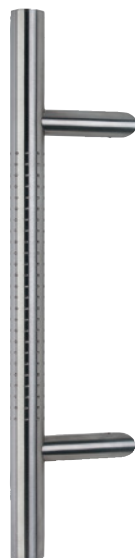

ALU|DOOR 01

- Aluminium-Füllung
- Ornamentrahmen
- Edelstahloptik (Alu-Nox) beidseitig
- VSG-Satinato

ALU|DOOR 02

- Aluminium-Füllung
- VSG-Satinato

ALU|DOOR 03

- Aluminium-Füllung
- Ornamentrahmen
- Edelstahloptik (Alu-Nox) beidseitig
- VSG-Satinato

- Profilserie 110 ES, thermisch getrennt, Bautiefe 72 mm
- Oberfläche weiß, RAL 9016
- 3-fach Verriegelung mit Bolzen serienmäßig
- 2x dreidimensional verstellbare, 2-teilige Haustürbänder
- 2x Anschlagdichtung, umlaufende Türdichtung
- Maximales Maß bis: 1150 mm x 2200 mm

ALU DOOR 09

- Aluminium-Füllung
- VSG-Satinato
- Rahmenlos

ALU DOOR 10

- Aluminium-Füllung
- VSG-Satinato
- Rahmenlos

ALU DOOR 11

- Aluminium-Füllung
- VSG-Satinato
- Rahmenlos

ALU DOOR 12

- Aluminium-Füllung
- Edelstahloptik (Alu-Nox) beidseitig
- VSG-Satinato

ALU DOOR 13

- Aluminium-Füllung
- VSG-Satinato
- Rahmenlos

ALU DOOR 14

- Aluminium-Füllung
- VSG-Satinato
- Rahmenlos

GRIFF

- Edelstahlstangengriff 400 mm mit gefrästen Punkten
- Außen Edelstahlosette
- Innen Drücker mit Langschild
- Profilzylinder mit Not- und Gefahrenfunktion, 3 Schlüssel